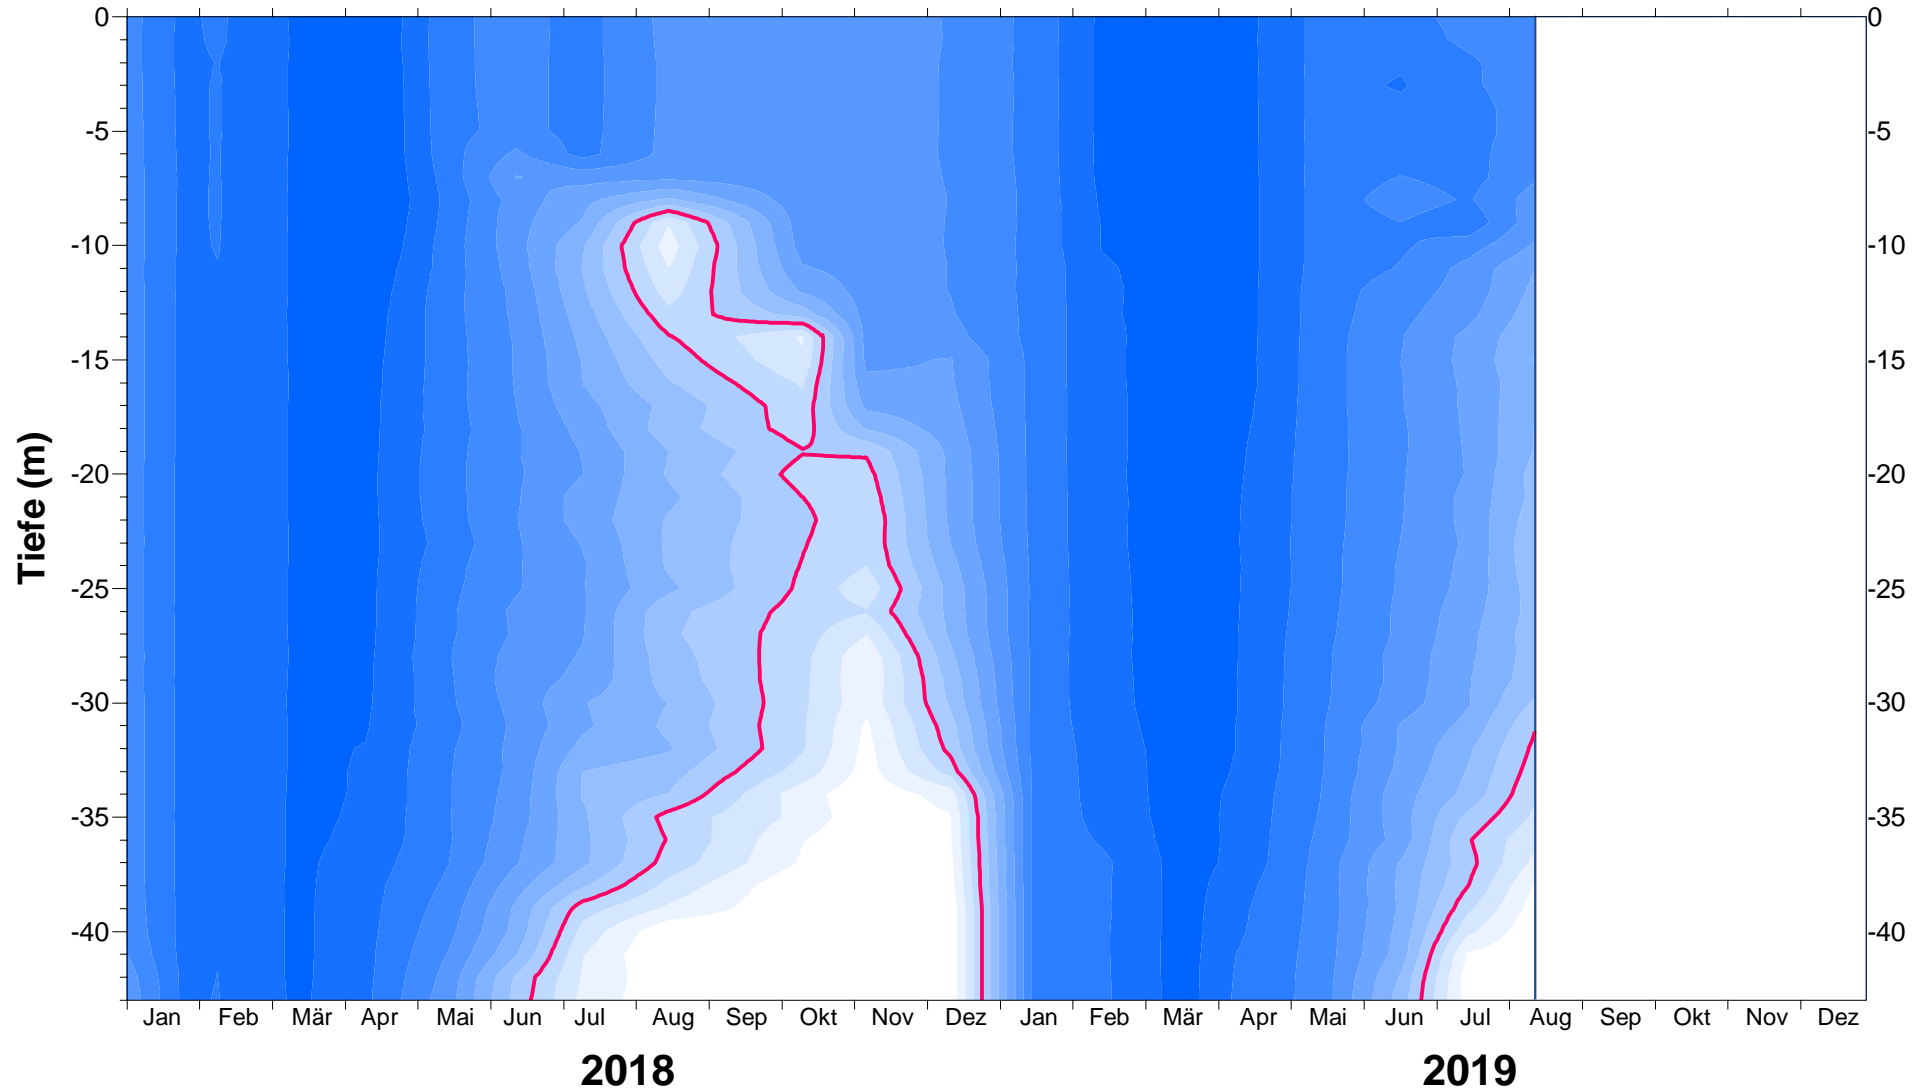

# Aktuelle Sauerstoffverhältnisse im Murtensee

letzte Messung: 14.08.19

Sauerstoff (mg/l)

12 11 10 9 8 7 6 5 4 3 2 1 0

Anforderung Gewässerschutzverordnung